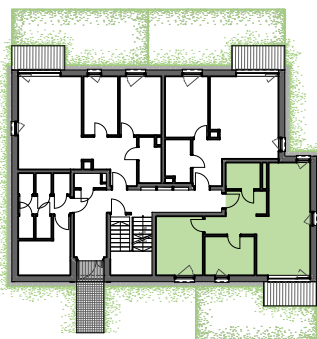

PARTER - BUDYNEK B

MIESZKANIE B.01

POWIERZCHNIA

55,96m²

hall	8,43
łazienka	3,90
pokój + aneks kuchenny	23,38
pokój 1	11,91
pokój 2	8,34
Suma	55,96 m²

Pn