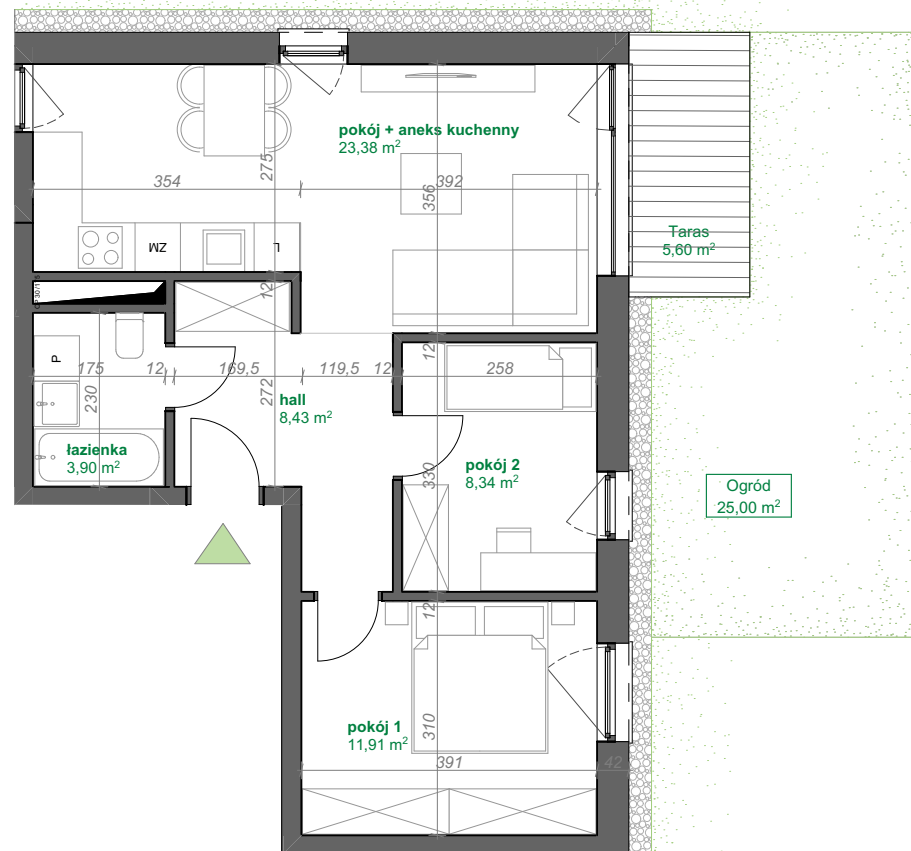

PARTER - BUDYNEK B

MIESZKANIE B.01

POWIERZCHNIA

55,96m²

hall	8,43
łazienka	3,90
pokój + aneks kuchenny	23,38
pokój 1	11,91
pokój 2	8,34
Suma	55,96 m²

Pn