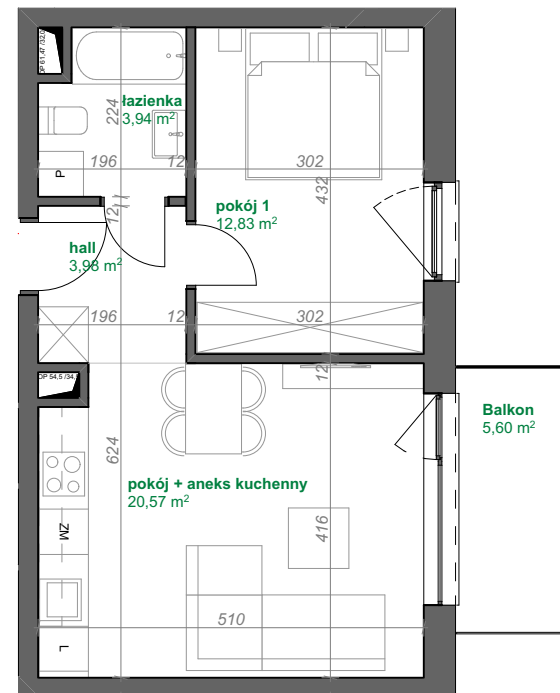

PIĘTRO 3- BUDYNEK A

MIESZKANIE A.3.05

POWIERZCHNIA

41,32m²

hall	3,98
łazienka	3,94
pokój + aneks kuchenny	20,57
pokój 1	12,83
	41,32 m²

Pn