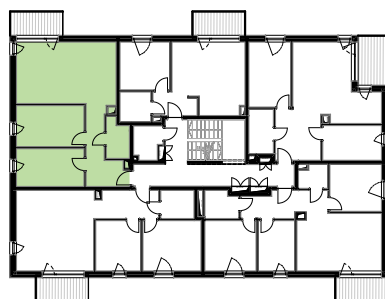

PIĘTRO 1 - BUDYNEK F

MIESZKANIE F.08

POWIERZCHNIA

63,08m²

hall	8,32
łazienka	3,70
pokój 1	11,14
pokój 2	12,10
salon z aneksem kuch.	27,82
Suma	63,08 m²

Pn