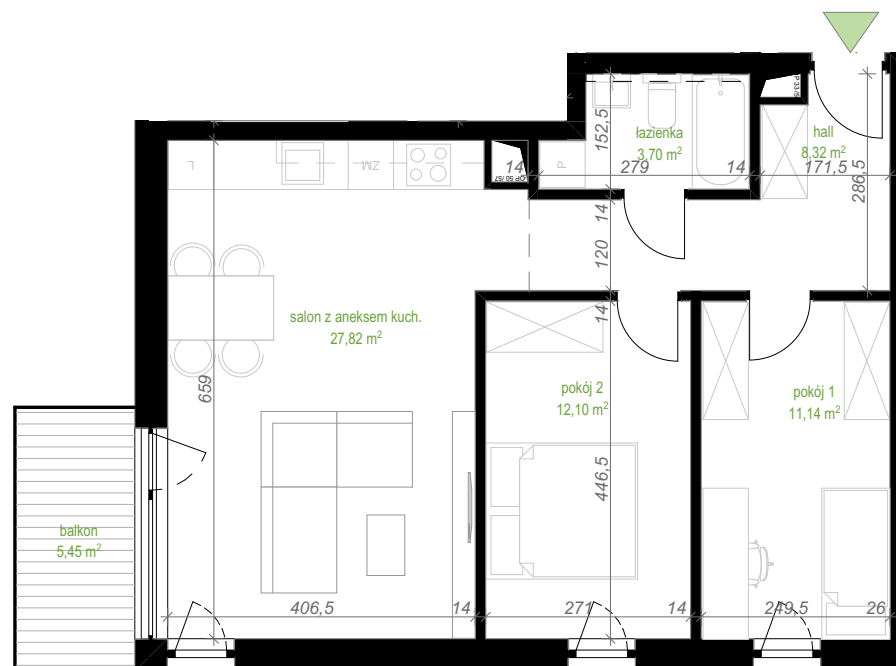

PIĘTRO 1 - BUDYNEK F

MIESZKANIE F.08

POWIERZCHNIA

63,08m²

hall	8,32
łazienka	3,70
pokój 1	11,14
pokój 2	12,10
salon z aneksem kuch.	27,82
Suma	63,08 m²

Pn